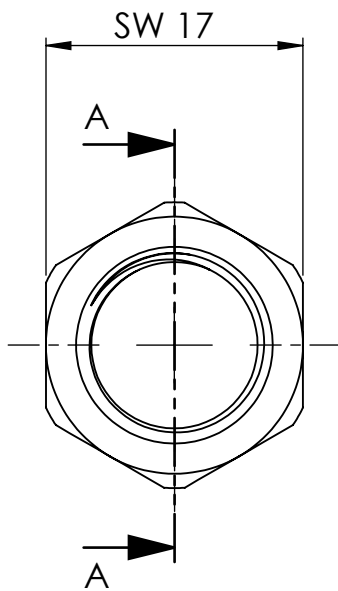

B

B

C

C

D

D

SCHNITT A-A

Maßstab / Scale: 2:1		Gewicht / Weight:	
Material: CW 614N (CuZn39Pb3)			
Benennung / Designation:			
Sechskantgegenmutter			
Hexagonal counter nut			
Artikelnummer / item number:		Status	Format
136697		Version	A4
Typ-Nr.: MSN238M12		1	Blatt / von sheet / of 2 / 2