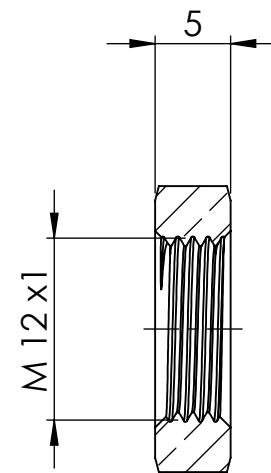

B

B

C

C

D

D

SCHNITT A-A

Maßstab / Scale: 2:1		Gewicht / Weight:	
Material: CW 614N (CuZn39Pb3)			
Benennung / Designation:			
Sechskantgegenmutter			
Hexagonal counter nut			
Artikelnummer / item number:		Status	Format
136697		Version	A4
Typ-Nr.: MSN238M12		1	Blatt / von sheet / of 2 / 2